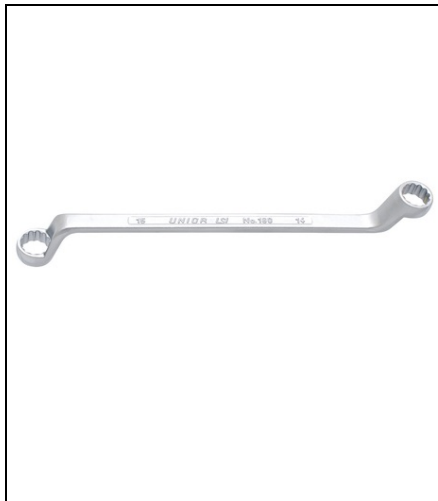

**UNIOR CHEI INELARE DUBLU COTITE 17 X 19MM, 270MM, 27MM,  
30MM, 11.4MM, 12.4MM, 233G**

Caracteristicile produsului  
material: crom vanadiu  
forjata, calire si revenire totala  
acoperire cromare conform ISO 1456:2009  
capete polizate  
partea inelara cu profil de protectie  
conform standardului ISO 10104 (numai pentru dimensiunile in mm)  
made according to standard DIN 838 Marime: 17 x 19mm  
Lungime L: 270mm  
Latime B1: 27mm  
Latime B2: 30mm  
Grosime A1: 11.4mm  
Grosime A2: 12.4mm  
Masa: 233g  
Pret: 41,73 lei (TVA inclus)

Detalii online: <https://www.materialelectrice.ro/chei-inelare-dublu-cotite-17-x-19mm-270mm-27mm-30mm-11-4mm-12-4mm-233g-157882>