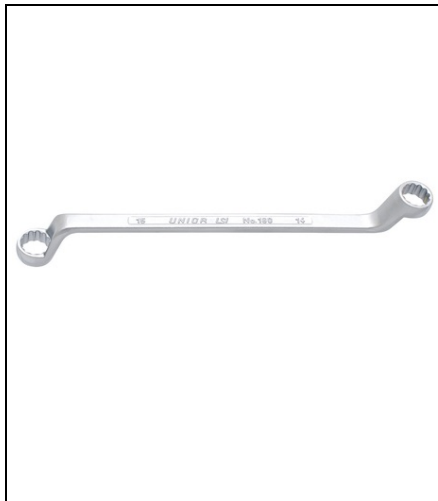

**UNIOR CHEI INELARE DUBLU COTITE 17 X 19MM, 270MM, 27MM,
30MM, 11.4MM, 12.4MM, 233G**

Caracteristicile produsului
material: crom vanadiu
forjata, calire si revenire totala
acoperire cromare conform ISO 1456:2009
capete polizate
partea inelara cu profil de protectie
conform standardului ISO 10104 (numai pentru dimensiunile in mm)
made according to standard DIN 838 Marime: 17 x 19mm
Lungime L: 270mm
Latime B1: 27mm
Latime B2: 30mm
Grosime A1: 11.4mm
Grosime A2: 12.4mm
Masa: 233g
Pret: 41,74 lei (TVA inclus)

Detalii online: <https://www.materialeelectrice.ro/chei-inelare-dublu-cotite-17-x-19mm-270mm-27mm-30mm-11-4mm-12-4mm-233g-157882>