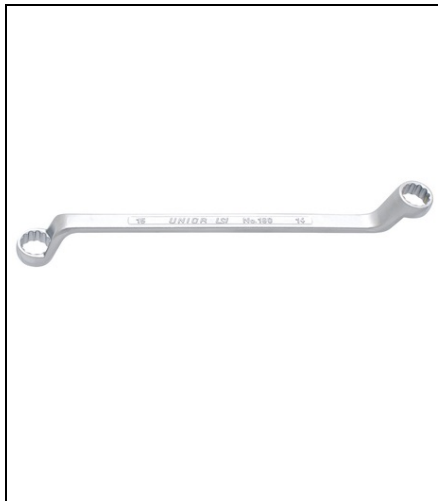

**UNIOR CHEI INELARE DUBLU COTITE 16 X 17MM, 258MM, 26MM,
27MM, 11MM, 11.4MM, 187G**

Caracteristicile produsului
material: crom vanadiu
forjata, calire si revenire totala
acoperire cromare conform ISO 1456:2009
capete polizate
partea inelara cu profil de protectie
conform standardului ISO 10104 (numai pentru dimensiunile in mm)
made according to standard DIN 838 Marime: 16 x 17mm
Lungime L: 258mm
Latime B1: 26mm
Latime B2: 27mm
Grosime A1: 11mm
Grosime A2: 11.4mm
Masa: 187g
Pret: 32,77 lei (TVA inclus)

Detalii online: <https://www.materialelectrice.ro/chei-inelare-dublu-cotite-16-x-17mm-258mm-26mm-27mm-11mm-11-4mm-187g-157880>