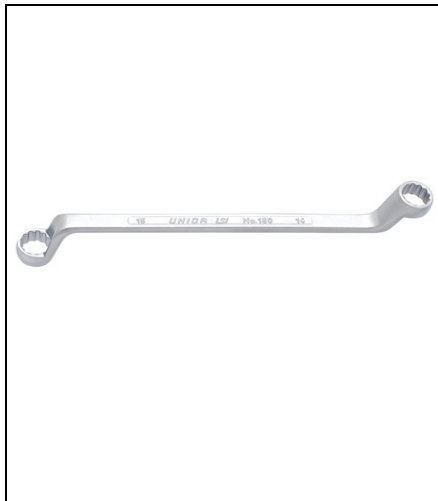

**UNIOR CHEI INELARE DUBLU COTITE 13 X 17MM, 258MM, 21,5MM,  
27MM, 9.5MM, 11.5MM, 172G**

Caracteristicile produsului  
material: crom vanadiu  
forjata, calire si revenire totala  
acoperire cromare conform ISO 1456:2009  
capete polizate  
partea inelara cu profil de protectie  
conform standardului ISO 10104 (numai pentru dimensiunile in mm)  
made according to standard DIN 838 Marime: 13 x 17mm  
Lungime L: 258mm  
Latime B1: 21,5mm  
Latime B2: 27mm  
Grosime A1: 9.5mm  
Grosime A2: 11.5mm  
Masa: 172g  
Pret: 32,55 lei (TVA inclus)

Detalii online: <https://www.materialelectrice.ro/chei-inelare-dublu-cotite-13-x-17mm-258mm-21-5mm-27mm-9-5mm-11-5mm-172g-157877>