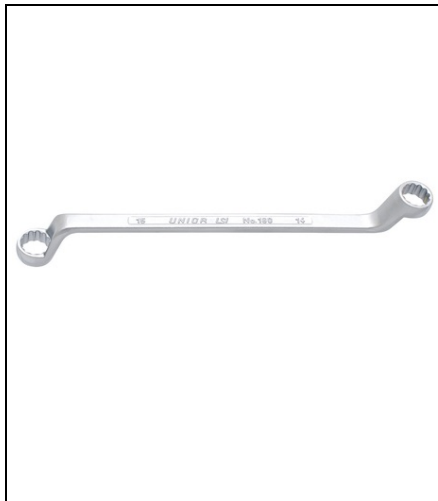

**UNIOR CHEI INELARE DUBLU COTITE 12 X 14MM, 205MM, 17.7MM,
20.3MM, 9MM, 10MM, 95G**

Caracteristicile produsului
material: crom vanadiu
forjata, calire si revenire totala
acoperire cromare conform ISO 1456:2009
capete polizate
partea inelara cu profil de protectie
conform standardului ISO 10104 (numai pentru dimensiunile in mm)
made according to standard DIN 838 Marime: 12 x 14mm
Lungime L: 205mm
Latime B1: 17.7mm
Latime B2: 20.3mm
Grosime A1: 9mm
Grosime A2: 10mm
Masa: 95g
Pret: 30,25 lei (TVA inclus)

Detalii online: <https://www.materialelectrice.ro/chei-inelare-dublu-cotite-12-x-14mm-205mm-17-7mm-20-3mm-9mm-10mm-95g-157875>