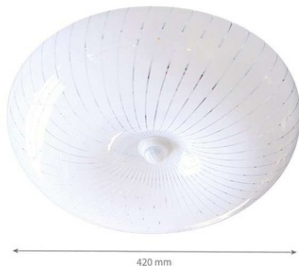

2R LED sensor lamp IRIS SENSE 24W

**CAVI2R PLAFONIERA LED SENSOR LAMP IRIS SENSE, 230V, 12W,
4500K, 1080LM, 170 Å°, 50000H, IP44, Å~300X75, Å%¥80**

SKU: 03743
Model: LED SENSOR LAMP IRIS SENSE
V: 230V
Watt: 12W
Kelvin: 4500K
Beamangle Å%®: 170°
Lifespan h: 50000h
IP: IP44
Size mm: O300x75
CRI: ≥80
Pret: 0,00 lei (TVA inclus)

Detalii online: <https://www.materialelectrice.ro/plafoniera-led-sensor-lamp-iris-sense-230v-12w-4500k-1080lm-170-0-50000h-ip44-oe300x75-80-157273>