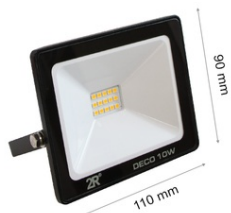

LED Floodlight DECO 10W IP65

**CAVI2R PROIECTOR LED FLOODLIGHT DECO, 230V, 30W, 6000K,
3000LM, 120 Å°, 50000H, IP65, 170X150, RAÅ%o¥80**

SKU: 05662
Model: LED FLOODLIGHT DECO
V: 230V
Watt: 30W
Kelvin: 6000K
Beamangle Å%o®: 120°
Lifespan h: 50000h
IP: IP65
Size mm: 170x150
CRI: Ra≥80
Pret: 0,00 lei (TVA inclus)

Detalii online: <https://www.materialelectrice.ro/proiector-led-floodlight-deco-230v-30w-6000k-3000lm-120-0-50000h-ip65-170x150-ra-80-157096>