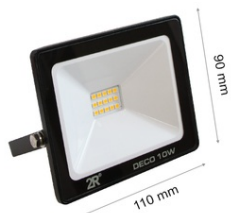

LED Floodlight DECO 10W IP65

**CAVI2R PROIECTOR LED FLOODLIGHT DECO, 230V, 10W, 6000K,
1000LM, 120 Å°, 50000H, IP65, 110X90, RAÅ%¥80**

SKU: 05587
Model: LED FLOODLIGHT DECO
V: 230V
Watt: 10W
Kelvin: 6000K
Beamangle Å%®°: 120°
Lifespan h: 50000h
IP: IP65
Size mm: 110x90
CRI: Ra≥80
Pret: 0,00 lei (TVA inclus)

Detalii online: <https://www.materialelectrice.ro/proiector-led-floodlight-deco-230v-10w-6000k-1000lm-120-0-50000h-ip65-110x90-ra-80-157091>