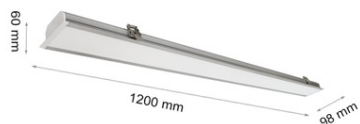

LED Linear lamp Navi 6618 40W
6000K/4000K

**CAVI2R LED LINEAR LUMINI LED LINEAR LIGHT NAVI 6618
1200MM, 230V, 40W, 6000K, 6600LM, 120 Å°, 30000H, IP54,
1230X130X70, RA> 80**

SKU: 21174
Model: LED LINEAR LIGHT NAVI 6618 1200mm
V: 230V
Watt: 40W
Kelvin: 6000K
Beamangle $\hat{a}^{\circ}_{\%}$: 120°
Lifespan h: 30000h
IP: IP54
Size mm: 1230x130x70
CRI: Ra>80
Pret: 0,00 lei (TVA inclus)

Detalii online: <https://www.materialelectrice.ro/led-linear-lumini-led-linear-light-navi-6618-1200mm-230v-40w-6000k-6600lm-120-0-30000h-ip54-1230x130x70-ra-80-157002>