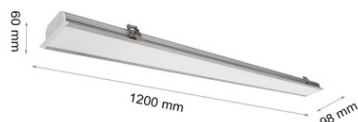

LED Linear lamp Navi 6618 40W
6000K/4000K

**CAVI2R LED LINEAR LUMINI LED LINEAR LIGHT NAVI 6618
1200MM, 230V, 40W, 4000K, 6600LM, 120 Å°, 30000H, IP54,
1230X130X70, RA > 80**

SKU: 21167
Model: LED LINEAR LIGHT NAVI 6618 1200mm
V: 230V
Watt: 40W
Kelvin: 4000K
Beamangle $\hat{\alpha}_{\%}^{\circ}$: 120°
Lifespan h: 30000h
IP: IP54
Size mm: 1230x130x70
CRI: Ra>80
Pret: 0,00 lei (TVA inclus)