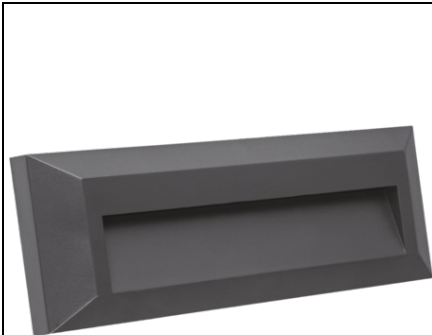

**LUMAX -CORP DE ILUMINAT LUMINĂFRI ARHITECTURĂ, ELEVAȚIE
ASTON LOE033**

2,8W, 160 lm, 120 °, 4000K Tip: luminăfri elevație
Nume de familie ASTON
Certificari: CE, RoHS
Garanție: 2 ani
Flux luminos: 160 lm
Temperatura de culoare: 4000K
Unghi fascicul: 120 °
Culoare luminăfri: lumina naturala
Putere: 2,8W
Voltaj: 230V
Factor de putere: > 0,5
Clasa de eficiență energetică: A +
Durata de viață a sursei de luminăfri: 20 000h
Numărul de cicluri de comutare on / off: > 20 000
grad de protecție IP: IP65
Evaluat la durata de viață a lămpii: 20000 h
Dimensiune corp de iluminat: 230X80X27 mm
Pret: 84,21 lei (TVA inclus)