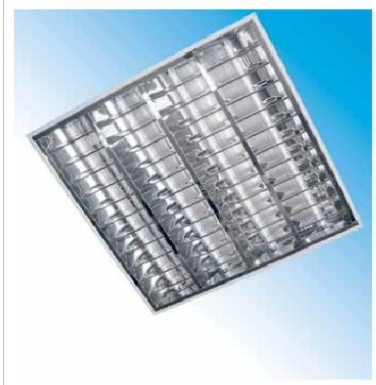

**ELBA CORPURI DE ILUMINAT FLUORESCENTE PENTRU MONTAJ
INCASTRAT - 4X18W DP 7 LAMELE, FIRI 03 ICAR, ELBA**

Domeniu de utilizare:

- Iluminat general de interior
- Iluminatul incaperilor cu monitoare de calculatoare

Descriere:

- Putere: 4 x 18W
- Armatura din tabla de otel vopsita cu pulbere epoxipoliesterica in camp electrostatic
- Reflector din tabla de aluminiu oglindata, cu coeficient de reflexie >0.85, in variantele:
 - dublu parabolic (DP) la 418 cu 7 lamele transversale
 - simplu parabolic (SP) la 418 cu 9 lamele transversale SI 436 cu 16 lamele transversale
 - drept (D) - la FIRI -03-418 cu 7 lamele transversale
- Aparataj electric montat pe armatura, executat conform normativelor specifice
- La cerere poate fi echipat cu balast electronic aparataj pentru iluminat de siguranta, reglaj de flux, conector rapid WIELAND bloc de conectare WIELAND sau PUSH-IN

Montaj: Incastrat in tavan fals

Factor de putere: min.0,92

Sursa: Tub fluorescent (T8) si tuburi cu LED

Dulie: G13

Dimensiuni (L x L1 x l x h)mm: 610 x 595 x 595 x 86.5

Standard: SR EN 60598-1

Pret: 298,37 lei (TVA inclus)