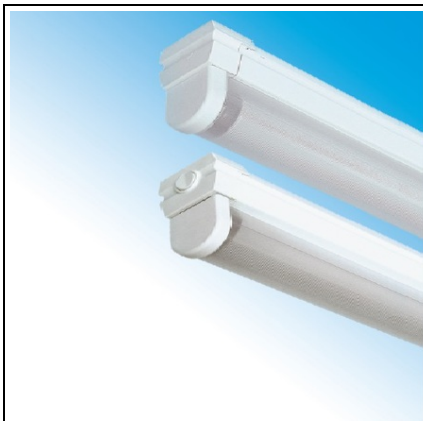

**ELBA CORPURI DE ILUMINAT FLUORESCENTE PENTRU MONTAJ
APARENT - 1X36W , FIA - 11 LINEXA CU INTRERUPATOR, ELBA**

Domeniul de utilizare: iluminatul general de interior;

Descriere:

Putere: 1 x 36W;

Corp; Armatura si sina din tabla de otel vopsita cu pulbere; Varianta echipata cu intrerupator;

La cerere poate fi echipat cu balast electronic reglabil-HF-R, aparataj pentru iluminat de siguranta;

Montaj: Aparent;

Sursa: Tub fluorescent(T8) si tuburi cu LED;

Dulie: G13;

Tensiunea; 230V;

Factor de putere: min 0.92;