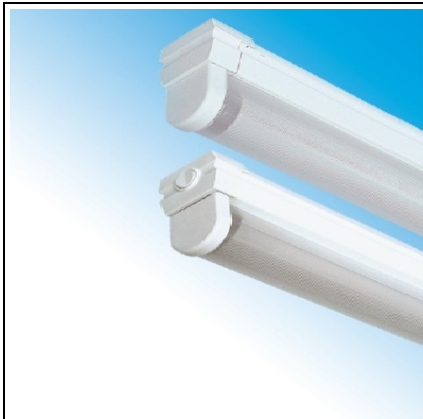

**ELBA CORPURI DE ILUMINAT FLUORESCENTE PENTRU MONTAJ  
APARENT - 1X18W , FIA - 11 LINEXA CU INTRERUPATOR, ELBA**

Domeniul de utilizare: iluminatul general de interior;

Descriere:

Putere: 1 x 18W;

Corp; Armatura si sina din tabla de otel vopsita cu pulbere; Varianta echipata cu intrerupator;

La cerere poate fi echipat cu balast electronic reglabil-HF-R, aparataj pentru iluminat de siguranta;

Montaj: Aparent;

Sursa: Tub fluorescent(T8) si tuburi cu LED;

Dulie: G13;

Tensiunea; 230V;

Factor de putere: 0.50;

Dimensiuni (L x m x l x h) mm: 617 x 455 x 50.7 x 85;

Standard : SR EN 60598-1;

Pret: 60,75 lei (TVA inclus)

Detalii online: <https://www.materialelectrice.ro/corpuri-de-iluminat-fluorescente-pentru-montaj-aparent-1x18w-fia-11-linexa-cu-intrerupator-elba>