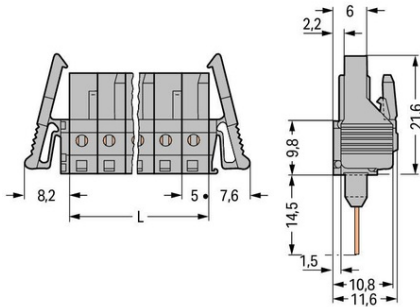

**WAGO FEMALE CONNECTOR FOR RAIL-MOUNT TERMINAL BLOCKS;
0.6 X 1 MM PINS; STRAIGHT; LOCKING LEVER; PIN SPACING 5 MM;
20-POLE; GRAY**

Ratings per: IEC/EN 60664-1;
Tensiune nominala (III/3): 320; V
Tensiune nominala de supratensiune (III/3): 4; kV
Tensiune nominala (III/2): 320; V
Tensiune nominala de supratensiune (III/2): 4; kV
Tensiune nominala (II/2): 630; V
Tensiune nominala de supratensiune (II/2): 4; kV
Curent nominal: 12; A
Legend (ratings): (III / 2) \hat{a} %TM Overvoltage category III / Pollution degree 2;
Tensiune nominala UL (Use Group B): 300; V
Curent nominal UL (Use Group B): 15; A
Tensiune nominala UL (Use Group D): 300; V
Curent nominal UL (Use Group D): 10; A
Certificari: UL 1059;
Tensiune nominala UL 1977: 600; V
Curent nominal UL 1977: 15; A
Tensiune nominala CSA (Use Group B): 300; V
Curent nominal CSA (Use Group B): 15; A
Tensiune nominala CSA (Use Group D): 300; V
Curent nominal CSA (Use Group D): 10; A
Numar poli: 20;
Total number of potentials: 20;
Numar tipuri de conexiuni: 1;
Numar nivele: 1;
Distanta intre pini: 5 mm / 0.197 inch;
Latime: 115,8 mm / 4.559 inch;
Inaltime: 36,1 mm / 1.421 inch;
Inaltime de la fata: 21,6 mm / 0.85 inch;
Adancime: 11,6 mm / 0.457 inch;
Tip contact (pluggable connector): Conector mama/priza;
Connector (connection type): for front-entry rail-mount terminal block;
Mismatching protection: No;
Locking of plug-in connection: locking lever;
Mating direction to the rail-mount terminal block: 90; °
Culoare: gray;
Material group: I;
Material izolator: Polyamide 66 (PA 66);
Flammability class per UL94: V0;
Contact material: Copper alloy;
Contact plating: tin-plated;
Fire load: 0,076; MJ
Greutate: 21,8; g
Temperatura lucru: -60 ... +85 °C;
Product Group: 3 (Multi Conn. System);
Tip ambalare: BOX;
Tara de origine: DE;
GTIN: 4044918570978;
Customs tariff number: 85366990990;
Pret: 79,29 lei (TVA inclus)