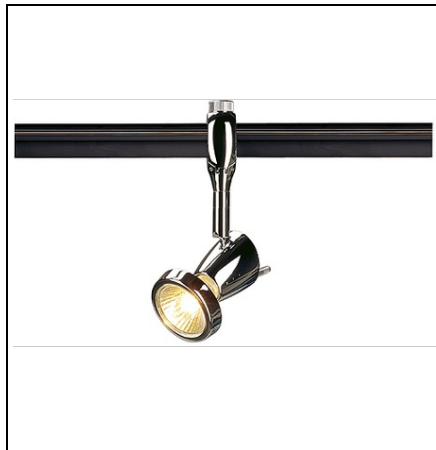

CAVI SIENA LAMPA PENTRU EASYTEC II , CROM

Lampa suspendata

Soclu:GU10

Putere:75W

Becul/lampa nu este inclus/a

Material:aluminiu

D/L:4.4/15.5 cm

Utilizari:spatii comerciale,birouri,vitrine ,restaurante,showroom,etc