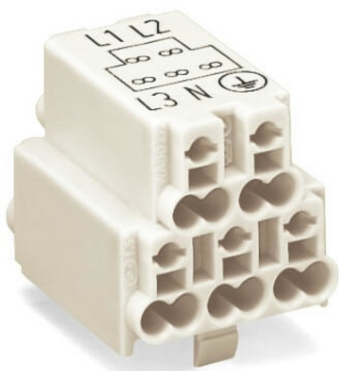

Furnizor: **Sc Trivolt Distribution SRL**
Reg. com.: J23/3300/2016
CIF: RO36421140
Adresa: Strada Apusului nr 3 (primul
sens giratoriu Tehodor Pallady-
Autostrada Soarelui), Catelu, Ilfov
Banca: BRD
IBAN: RO34BRDE441SV13182234410

WAGO POWER SUPPLY CONNECTOR; 2,50 MMÂ²; WHITE

Tensiune nominala (III/2): 400; V
Tensiune nominala de supratensiune (III/2): 4; kV
Curent nominal: 26; A
Legend (ratings): (III / 2) â‰‰™ Overvoltage category III / Pollution degree 2;
Certificari: UL 1059;
Tehnologie conexiune: PUSH WIRE®;
Strip length: 8 ... 9 mm / 0.31 ... 0.35 inch;
Numar poli: 5;
Numar total de conexiuni: 20;
Total number of potentials: 5;
Numar tipuri de conexiuni: 1;
Latime: 25 mm / 0.984 inch;
Inaltime: 28,5 mm / 1.122 inch;
Adancime: 30 mm / 1.18 inch;
Culoare: white;
Fire load: 0,241; MJ
Greutate: 14,9; g
Product Group: 8 (Misc. Chassis Mount Blocks);
Tip ambalare: bag;
Tara de origine: DE;
GTIN: 4044918407069;
Customs tariff number: 85369010000;
Pret: 10,02 lei (TVA inclus)

Detalii online: <https://www.materialelectrice.ro/power-supply-connector-2-50-mm2-white-143529>