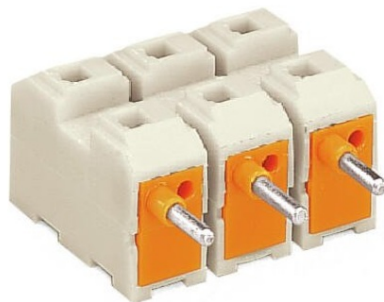

Furnizor: **Sc Trivolt Distribution SRL**  
Reg. com.: J23/3300/2016  
CIF: RO36421140  
Adresa: Strada Apusului nr 3 ( primul  
sens giratoriu Tehodor Pallady-  
Autostrada Soarelui), Catelu, Ilfov  
Banca: BRD  
IBAN: RO34BRDE441SV13182234410

**WAGO POWER SUPPLY CONNECTOR; 3-POLE; 2,50 MM<sup>2</sup>; WHITE**

Tensiune nominala (III/2): 200; V  
Tensiune nominala de supratensiune (III/2): 4; kV  
Tensiune nominala (II/2): 400; V  
Tensiune nominala de supratensiune (II/2): 4; kV  
Curent nominal: 16; A  
Legend (ratings): (III / 2)  $\hat{\%}$ ™ Overvoltage category III / Pollution degree 2;  
Certificari: UL 1059;  
Tehnologie conexiune: PUSH WIRE®;  
Strip length: 8 ... 9 mm / 0.31 ... 0.35 inch;  
Numar poli: 3;  
Numar total de conexiuni: 6;  
Total number of potentials: 3;  
Numar tipuri de conexiuni: 1;  
Latime: 33 mm / 1.299 inch;  
Inaltime: 15,3 mm / 0.602 inch;  
Adancime: 34 mm / 1.339 inch;  
Culoare: white;  
Fire load: 0,155; MJ  
Greutate: 10,5; g  
Product Group: 8 (Misc. Chassis Mount Blocks);  
Tip ambalare: bag;  
Tara de origine: DE;  
GTIN: 4044918431682;  
Customs tariff number: 85369010000;  
Pret: 8,84 lei (TVA inclus)

Detalii online: <https://www.materialelectrice.ro/power-supply-connector-3-pole-2-50-mm2-white-142809>