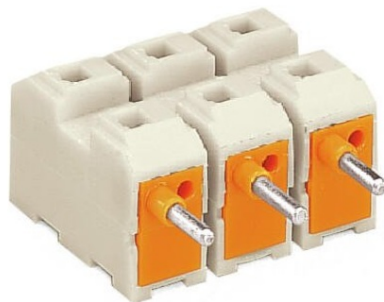

Furnizor: **Sc Trivolt Distribution SRL**
Reg. com.: J23/3300/2016
CIF: RO36421140
Adresa: Strada Apusului nr 3 (primul
sens giratoriu Tehodor Pallady-
Autostrada Soarelui), Catelu, Ilfov
Banca: BRD
IBAN: RO34BRDE441SV13182234410

WAGO POWER SUPPLY CONNECTOR; 3-POLE; 2,50 MM²; WHITE

Tensiune nominala (III/2): 200; V
Tensiune nominala de supratensiune (III/2): 4; kV
Tensiune nominala (II/2): 400; V
Tensiune nominala de supratensiune (II/2): 4; kV
Curent nominal: 16; A
Legend (ratings): (III / 2) $\hat{\%}$ ™ Overvoltage category III / Pollution degree 2;
Certificari: UL 1059;
Tehnologie conexiune: PUSH WIRE®;
Strip length: 8 ... 9 mm / 0.31 ... 0.35 inch;
Numar poli: 3;
Numar total de conexiuni: 6;
Total number of potentials: 3;
Numar tipuri de conexiuni: 1;
Latime: 33 mm / 1.299 inch;
Inaltime: 15,3 mm / 0.602 inch;
Adancime: 34 mm / 1.339 inch;
Culoare: white;
Fire load: 0,155; MJ
Greutate: 10,5; g
Product Group: 8 (Misc. Chassis Mount Blocks);
Tip ambalare: bag;
Tara de origine: DE;
GTIN: 4044918431682;
Customs tariff number: 85369010000;
Pret: 8,84 lei (TVA inclus)

Detalii online: <https://www.materialelectrice.ro/power-supply-connector-3-pole-2-50-mm2-white-142809>