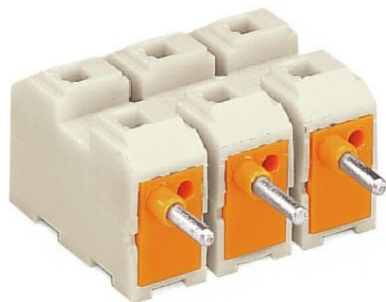

Furnizor: **Sc Trivolt Distribution SRL**
Reg. com.: J23/3300/2016
CIF: RO36421140
Adresa: Strada Apusului nr 3 (primul
sens giratoriu Tehodor Pallady-
Autostrada Soarelui), Catelu, Ilfov
Banca: BRD
IBAN: RO34BRDE441SV13182234410

WAGO POWER SUPPLY CONNECTOR; 2-POLE; 2,50 MM²; WHITE

Tensiune nominala (III/2): 200; V
Tensiune nominala de supratensiune (III/2): 4; kV
Tensiune nominala (II/2): 400; V
Tensiune nominala de supratensiune (II/2): 4; kV
Curent nominal: 16; A
Legend (ratings): (III / 2) $\hat{\%}$ ™ Overvoltage category III / Pollution degree 2;
Certificari: UL 1059;
Tehnologie conexiune: PUSH WIRE®;
Strip length: 8 ... 9 mm / 0.31 ... 0.35 inch;
Numar poli: 2;
Numar total de conexiuni: 4;
Total number of potentials: 2;
Numar tipuri de conexiuni: 1;
Latime: 23 mm / 0.906 inch;
Inaltime: 15,3 mm / 0.602 inch;
Adancime: 34 mm / 1.339 inch;
Culoare: white;
Fire load: 0,103; MJ
Greutate: 7; g
Product Group: 8 (Misc. Chassis Mount Blocks);
Tip ambalare: bag;
Tara de origine: DE;
GTIN: 4044918431392;
Customs tariff number: 85369010000;
Pret: 5,91 lei (TVA inclus)

Detalii online: <https://www.materialelectrice.ro/power-supply-connector-2-pole-2-50-mm2-white-142539>