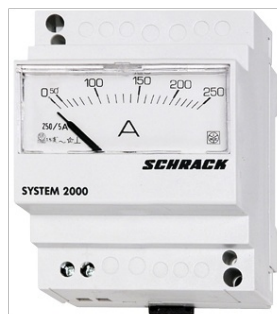

SCHRACK AMPERMETRU CURENT CONTINUU 25A ANALOGIC PE SINA SCHRACK

Aparat de masura magnetoelectric pentru curent continuu
Se monteaza pe sina omega dimensiuni 70x92.5x69
Consum propriu 1.1VA

Pret: 386,92 lei (TVA inclus)

Detalii online: <https://www.materialeelectrice.ro/ampermetru-curent-continuu-25a-analogic-pe-sina-schrack>