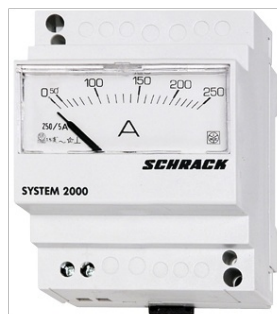

**SCHRACK AMPERMETRU CURENT CONTINUU 10A ANALOGIC PE
SINA SCHRACK**

Aparat de masura magnetoelectric pentru curent continuu
Se monteaza pe sina omega dimensiuni 70x92.5x69
Consum propriu 1.1VA

Pret: 386,92 lei (TVA inclus)

Detalii online: <https://www.materialelectrice.ro/ampermetru-curent-continuu-10a-analogic-pe-sina-schrack>