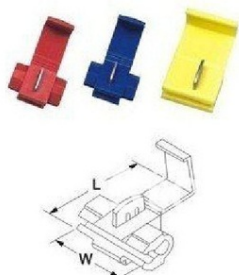

TRACON DERIVATIE CONDUCTOR TIP CUTIT (PVC), CUPRU
EL.STANAT, GALBEN SL 4-6MM2, 50VDC, MAX. 50 A

Clema T pentru derivatii rapide . Se utilizeaza pentru diverse alimentari din retea
principala la un consumator . Nu necesita dezizolarea conductorilor, sertizare rapida.
Pentru conductor de la 2.5 la 4mmp

Pret: 1,19 lei (TVA inclus)

Detalii online: <https://www.materialeelectrice.ro/clema-derivatie-rapida-2-5-4mm-14062>