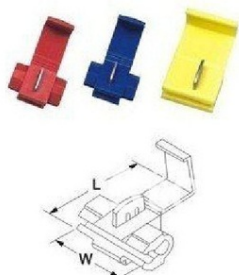

**TRACON DERIVATIE CONDUCTOR TIP CUTIT (PVC),CUPRU  
EL.STANAT,ALBASTRU KL 1,5-2,5MM2, 50VDC, MAX. 20 A**

Clema T pentru derivatii rapide . Se utilizeaza pentru diverse alimentari din retea  
principala la un consumator . Nu necesita dezizolarea conductorilor, sertizare rapida.  
Pentru conductor de 1,5 pana la 2,5mmp

Pret: 0,84 lei (TVA inclus)

Detalii online: <https://www.materialeelectrice.ro/clema-derivatie-rapida-1-5-2-5mm-clema-tip-cutit-14061>