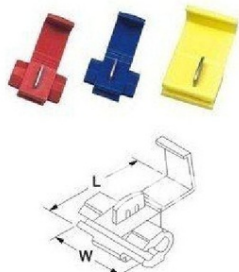

**TRACON DERIVATIE CONDUCTOR TIP CUTIT (PVC), CUPRU EL.  
STANAT, ROSU PL 0,5-1MM2, 50VDC, MAX. 10 A**

Clema T pentru derivatii rapide . Se utilizeaza pentru diverse alimentari din retea  
principala la un consumator . Nu necesita dezizolarea conductorilor, sertizare rapida.  
Pentru conductor de 0.5-1mmp

Pret: 0,78 lei (TVA inclus)

Detalii online: <https://www.materialelectrice.ro/clema-derivatie-rapida-0-5-1mm-derivatie-tip-cutit-14060>