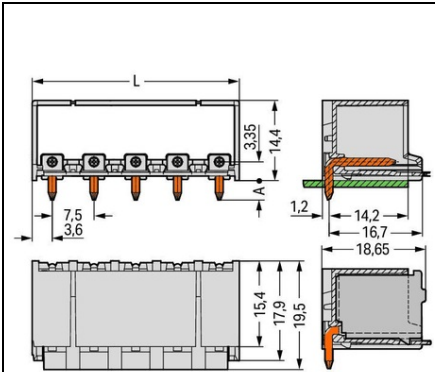

**WAGO THR MALE HEADER; 1.4 MM Å SOLDER PIN; ANGLED; PIN
SPACING 7.5 MM; 2-POLE; LIGHT GRAY**

Ratings per: IEC/EN 60664-1;
Tensiune nominala (III/3): 400; V
Tensiune nominala de supratensiune (III/3): 6; kV
Tensiune nominala (III/2): 630; V
Tensiune nominala de supratensiune (III/2): 6; kV
Tensiune nominala (II/2): 1000; V
Tensiune nominala de supratensiune (II/2): 6; kV
Curent nominal: 16; A
Legend (ratings): (III / 2) %™ Overvoltage category III / Pollution degree 2;
Tensiune nominala UL (Use Group B): 300; V
Curent nominal UL (Use Group B): 15; A
Tensiune nominala UL (Use Group D): 300; V
Curent nominal UL (Use Group D): 10; A
Certificari: UL 1059;
Numar poli: 2;
Total number of potentials: 2;
Numar tipuri de conexiuni: 1;
Numar nivele: 1;
Distanta intre pini: 7,5 mm / 0.295 inch;
Latime: 14,7 mm / 0.579 inch;
Inaltime: 16,8 mm / 0.661 inch;
Inaltime de la fata: 14,4 mm / 0.567 inch;
Adancime: 19,5 mm / 0.768 inch;
Lungimea pinului de contact: 2,4; mm
Diametrul pinului de contact: 1,4; mm
Diametru placat prin gaura (THR): 1,6 (+0,1) mm;
Tip contact (pluggable connector): Conector tata/fisa;
Connector (connection type): for PCB;
Mismatching protection: No;
Mating direction to the PCB: 0; °
Locking of plug-in connection: Locking latch;
PCB contact: THR;
Culoare: light gray;
Material group: I;
Material izolator: Polyphthalamide (PPA GF);
Flammability class per UL94: V0;
Contact material: Cupru electrolitic(ECu);
Contact plating: tin-plated;
Fire load: 0,04; MJ
Greutate: 1,8; g
Temperatura lucru: -60 ... +100 °C;
Tip ambalare: BOX;
Tara de origine: DE;
GTIN: 4050821396550;
Customs tariff number: 85366990990;
Pret: 3,58 lei (TVA inclus)

Detalii online: <https://www.materialeelectrice.ro/thr-male-header-1-4-mm-oe-solder-pin-angled-pin-spacing-7-5-mm-2-pole-light-gray-139671>