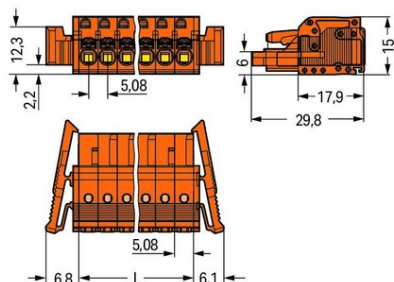

**WAGO 1-CONDUCTOR FEMALE PLUG; PUSH-BUTTON; LOCKING
 LEVER; 2.5 MM²; PIN SPACING 5.08 MM; 15-POLE; 2,50 MM²;
 ORANGE**

Ratings per: IEC/EN 60664-1;
 Tensiune nominala (III/3): 320; V
 Tensiune nominala de supratensiune (III/3): 4; kV
 Tensiune nominala (III/2): 320; V
 Tensiune nominala de supratensiune (III/2): 4; kV
 Tensiune nominala (II/2): 630; V
 Tensiune nominala de supratensiune (II/2): 4; kV
 Curent nominal: 16; A
 Legend (ratings): (III / 2) \hat{a} %^o™ Overvoltage category III / Pollution degree 2;
 Tensiune nominala UL (Use Group B): 300; V
 Curent nominal UL (Use Group B): 15; A
 Tensiune nominala UL (Use Group C): 150; V
 Curent nominal UL (Use Group C): 15; A
 Tensiune nominala UL (Use Group D): 300; V
 Curent nominal UL (Use Group D): 10; A
 Certificari: UL 1059;
 Tensiune nominala UL 1977: 600; V
 Curent nominal UL 1977: 15; A
 Tensiune nominala CSA (Use Group B): 300; V
 Curent nominal CSA (Use Group B): 15; A
 Tensiune nominala CSA (Use Group C): 150; V
 Curent nominal CSA (Use Group C): 15; A
 Tensiune nominala CSA (Use Group D): 300; V
 Curent nominal CSA (Use Group D): 10; A
 Tehnologie conexiune: Push-in CAGE CLAMP®;
 Tip actionare: Push-button;
 Solid conductor: 0,2 ... 2,5 mm² / 24 ... 12 AWG;
 Fine-stranded conductor: 0,2 ... 2,5 mm² / 24 ... 12 AWG;
 Fine-stranded conductor; with insulated ferrule: 0,25 ... 1,5 mm²;
 Fine-stranded conductor; with uninsulated ferrule: 0,25 ... 2,5 mm²;
 Strip length: 10 ... 11 mm / 0.39 ... 0.43 inch;
 Numar poli: 15;
 Numar total de conexiuni: 15;
 Total number of potentials: 15;
 Numar tipuri de conexiuni: 1;
 Numar nivele: 1;
 Conductor entry direction to mating direction: 0; °
 Distanta intre pini: 5,08 mm / 0.2 inch;
 Latime: 92,9 mm / 3.657 inch;
 Inaltime: 15 mm / 0.591 inch;
 Adancime: 29,8 mm / 1.173 inch;
 Tip contact (pluggable connector): Conector mama/priza;
 Connector (connection type): for conductor;
 Mismatching protection: No;
 Locking of plug-in connection: locking lever;
 Culoare: orange;
 Material group: I;
 Material izolator: Polyamide 66 (PA 66);
 Flammability class per UL94: V0;
 Clamping spring material: Chrome nickel spring steel (CrNi);
 Contact material: Copper alloy;
 Contact plating: tin-plated;
 Fire load: 0,53; MJ
 Greutate: 25,2; g
 Temperatura lucru: -60 ... +100 °C;
 Product Group: 3 (Multi Conn. System);
 Tip ambalare: BOX;
 Tara de origine: PL;
 GTIN: 4045454873608;
 Customs tariff number: 85366990990;
 Pret: 61,79 lei (TVA inclus)