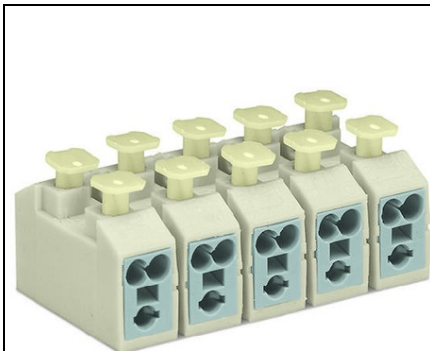

WAGO POWER SUPPLY CONNECTOR

Tensiune nominala (III/2): 400; V
Tensiune nominala de supratensiune (III/2): 4; kV
Curent nominal: 18; A
Legend (ratings): (III / 2) â‰”™ Overvoltage category III / Pollution degree 2;
Certificari: UL 1059;
Tehnologie conexiune: PUSH WIRE®;
Strip length: 8 ... 9 mm / 0.31 ... 0.35 inch;
Numar total de conexiuni: 16;
Numar tipuri de conexiuni: 1;
Latime: 38,5 mm / 1.516 inch;
Inaltime: 19 mm / 0.748 inch;
Adancime: 24,5 mm / 0.965 inch;
Fire load: 0,219; MJ
Greutate: 13,5; g
Tip ambalare: BOX;
GTIN: 4017332066457;
Pret: 12,59 lei (TVA inclus)