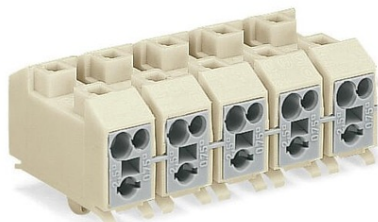

Furnizor: **Sc Trivolt Distribution SRL**
Reg. com.: J23/3300/2016
CIF: RO36421140
Adresa: Strada Apusului nr 3 (primul
sens giratoriu Tehodor Pallady-
Autostrada Soarelui), Catelu, Ilfov
Banca: BRD
IBAN: RO34BRDE441SV13182234410

WAGO POWER SUPPLY CONNECTOR; 0,75 MMÂ²; WHITE

Tensiune nominala (III/2): 400; V
Tensiune nominala de supratensiune (III/2): 4; kV
Curent nominal: 26; A
Legend (ratings): (III / 2) â‰‰™ Overvoltage category III / Pollution degree 2;
Certificari: UL 1059;
Tehnologie conexiune: PUSH WIRE®;
Strip length: 8 ... 9 mm / 0.31 ... 0.35 inch;
Numar poli: 2;
Numar total de conexiuni: 8;
Total number of potentials: 2;
Numar tipuri de conexiuni: 1;
Latime: 18,5 mm / 0.728 inch;
Inaltime: 19,5 mm / 0.767 inch;
Adancime: 24,5 mm / 0.965 inch;
Culoare: white;
Fire load: 0,109; MJ
Greutate: 6,3; g
Product Group: 8 (Misc. Chassis Mount Blocks);
Tip ambalare: bag;
Tara de origine: DE;
GTIN: 4044918434461;
Customs tariff number: 85369010000;
Pret: 3,46 lei (TVA inclus)

Detalii online: <https://www.materialelectrice.ro/power-supply-connector-0-75-mm2-white-135570>