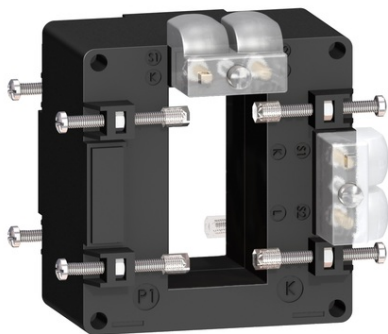

SCHNEIDER TRANSFORMATOR DE CURENT TROPICALIZAT 1500 5 **IESIRE DUBLA PENTRU BARE COLECTOARE**

gama PowerLogic
nume produs CT
tip produs sau componenta Transformator de curent
curent secundar 5 A
clasa de precizie Clasa 0.5 la 20 VA - Clasa 1 la 25 VA
[In] curent nominal 1500 A
tip transformator de curent Pe picioare izolante pentru bara colectoare
raport transformator de curent 1500/5
[Ith] curent termic conventional in aer liber 60 kA
curent rezistent dinamic 2.5 Ith
maximum safety factor 5
[Ue] tensiune operationala nominala < 720 V c.a. 50/60 Hz
[Ui] tensiunea nominala de izolatie 3 kV
mod de montare Surub de blocare izolat
suport de montare Bara colectoare
adancime Afara 90 mm - Interior 65 mm
inaltime Afara 94 mm - Interior 32 mm
adancime Frame 40 mm - Total 87 mm
greutate produs 0,666 kg
[Uimp] tensiune de tinere la impuls 3 kV
clasa de izolatie electrica Clasa B
deschidere a barelor 65 x 32
etansare Cu
standarde VDE 0414 - IEC 61869-2
certificari produs EAC - CE
grad de protectie IP IP20
umiditate relativa 0...95 %
temperatura ambienta pentru utilizare -25...50 °C
Stare oferta sustenabila Produs Green Premium
Regulamentul REACH Declaratia REACH
Conform REACH fara SVHC Da
Directiva RoHS UE Conform Declaratia RoHS UE
Regulamentul RoHS Declaratia RoHS Produs in afara domeniului de aplicare a RoHS .
Declaratia privind substantele in scop informativ.
Raport de mediu Profilul ambiental al produsului
Profil circularitate Informatii privind sfarsitul duratei de viata
WEEE In Uniunea Europeana, produsele trebuie reciclate respectand sistemul specific
de colectare a deseurilor si nu trebuie sa ajunga in pubelele de colectare a deseurilor
menajere.
Garantie 18 luni
Pret: 326,59 lei (TVA inclus)

Detalii online: <https://www.materialeelectrice.ro/transformator-de-curent-tropicalizat-1500-5-iesire-dubla-pentru-bare-colectoare-103950>