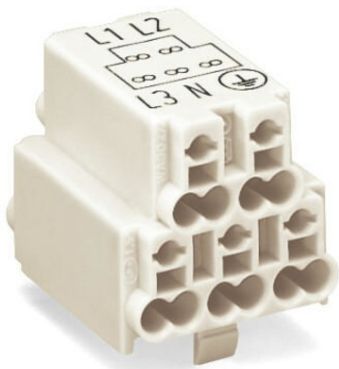

Furnizor: **Sc Trivolt Distribution SRL**
Reg. com.: J23/3300/2016
CIF: RO36421140
Adresa: Strada Apusului nr 3 (primul sens
giratoriu Tehodor Pallady-Autostrada
Soarelui), Catelu, Ilfov
Banca: BRD
IBAN: RO34BRDE441SV13182234410

WAGO POWER SUPPLY CONNECTOR

Tensiune nominala (III/2): 400; V
Tensiune nominala de supratensiune (III/2): 4; kV
Curent nominal: 26; A
Legend (ratings): (III / 2) â‰‰™ Overvoltage category III / Pollution degree 2;
Certificari: UL 1059;
Tehnologie conexiune: PUSH WIRE®;
Strip length: 8 ... 9 mm / 0.31 ... 0.35 inch;
Numar poli: 5;
Numar total de conexiuni: 20;
Total number of potentials: 5;
Numar tipuri de conexiuni: 1;
Latime: 25 mm / 0.984 inch;
Inaltime: 28,5 mm / 1.122 inch;
Adancime: 30 mm / 1.18 inch;
Fire load: 0,241; MJ
Greutate: 14,9; g
Product Group: 8 (Misc. Chassis Mount Blocks);
Tip ambalare: bag;
Tara de origine: DE;
GTIN: 4044918407199;
Customs tariff number: 85369010000;
Pret: 10,02 lei (TVA inclus)