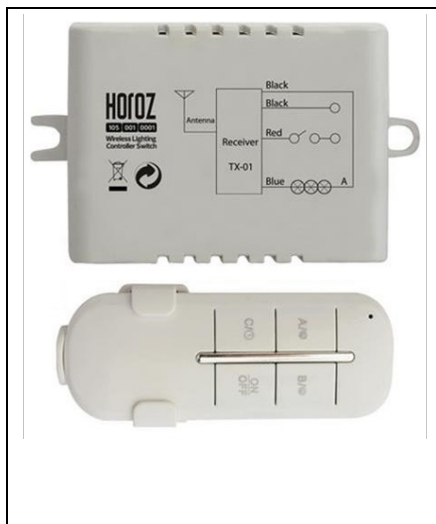

HOROZ RELEU RADIO CONTROLAT CU TELECOMANDA - RECEPTOR 2 CANALE 1000W

Kit releu Receptor 2 canale + telecomanda radio

Releele cu telecomanda pot comanda orice circuit de iluminat sau alta destinatie cu putere nu mai mare de 1000W

Tensiune de alimentare 230V

Distanta de detectie maxima 30-60 metri fata de telecomanda

Se monteaza in doza de legaturi, in corp de iluminat sau orice alt dispozitiv care se doreste a fi comandat

Dimensiuni:

Releu 61x44mm si inaltime 24mm

Telecomanda 43x110mm

Telecomana functioneaza cu baterii A23 Alkaline

Pret: 63,22 lei (TVA inclus)

Detalii online: <https://www.materialeelectrice.ro/releu-radio-controlat-cu-telecomanda-receptor-2-canale-1000w-130319>