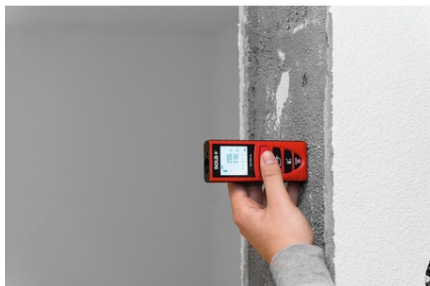

SOLA TELEMETRU CU LASER SOLA VECTOR 40

Telemetru cu laser Sola VECTOR 40

- Usor de folosit - masurare intuitiva si simpla
- Compact si usor
- Carcasa cauciucata pentru o prindere ferma
- Ecran iluminat, usor de citit
- Oprere automata daca nu este folosit
- Masoara lungimi, suprafete, masurari continue, minim/maxim
- Masurare indirecta (prin 3 puncte)

Set de livrare: Telemetru cu laser Sola VECTOR 40

- 2 x baterii 1.5 V (AAA)
- Clema centura Deconectare automata: Da
- Precizie de masurare normal: ± 1.5 mm
- Alimentare curent electric: 2 x 1.5 V LR3 (AAA)
- Clasa laser: 2
- Dioda laser: 635 nm sub 1 mW
- Temperatura de functionare: 0 - 40 °C
- Protectie impotriva prafului si a stropilor de apa: IP 42
- Domeniu de masurare maxim (m): 40
- Numar de masuratori/ set baterii: pana la 5000
- Pret: 0,00 lei (TVA inclus)