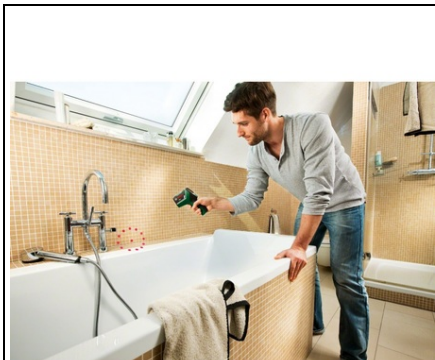

BOSCH TERMODETECTOR BOSCH PTD 1

Avantaje Termodetector Bosch PTD 1

- Masurare simpla a temperaturii suprafetelor si a temperaturii ambiante cat si a umiditatii aerului
- Localizare rapida a punctilor termice si a zonelor cu pericol de dezvoltare a mucegaiului
- Manevrare usoara prin analiza si interpretare automata a rezultatelor de masurare
- Taste si simboluri pe display usor de inteles
- Cercul laser marcheaza domeniul de masurare
- Recomandare clara de actiune prin LED cu 3 culori, conform principiului de semnalizare al semafoarelor
- Display iluminat