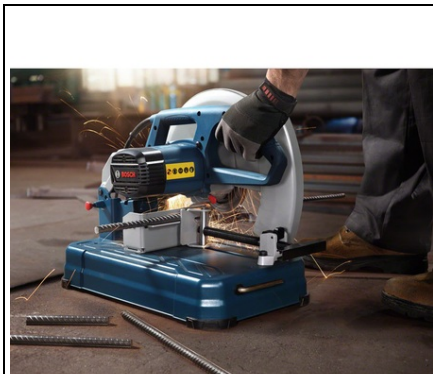

BOSCH FERASTRUU STATIONAR BOSCH GCO 14-24 J

Ferastrau stationar Bosch GCO 14-24 J

Capacitate de suprasolicitare mare pentru aplicatiile cele mai dificile
Utilizare sporita cu 20% a discului de taiere
Porniri mai rapide, mai line
Gama Heavy Duty

Set de livrare: Ferastrau stationar Bosch GCO 14-24 J

- Cheie hexagonal
- Panza debitare metale Putere (W): 2400

Subgrupa: Taiere cu disc - Debitare
Greutate (kg): 18.1
Actionare / Alimentare: Cu fir (retea 220V, 50Hz)
O disc de taiere: 355 mm
Capacitate de taiere profil in L la 0°: 130 x 130 mm
Capacitate de taiere patrat 0°: 119 x 119 mm
Capacitate de taiere dreptunghi la 0°: 100 x 196 mm
Turatie in gol (rot/min): 3800
Diametrul int. al discului: 25.4 mm
Pret: 0,00 lei (TVA inclus)