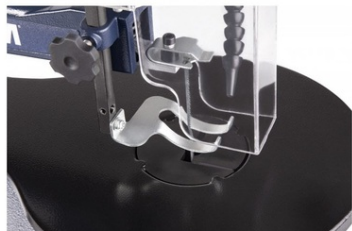

FERM FERASTRUU PENTRU TRAFORAJ FERM SSM1007

Ferastrau pentru traforaj FERM SSM1007

- actionare la pedala sau, pentru functionare continua, din butoane
- masa de lucru reglabila pana la 45°
- schimbare usoara a panzelor datorita sistemului rapid de tensionare a acestora
- livrat cu trei modele de panze
- conector pentru aspirator
- variator de viteza a panzei
- ecran de protectie de plastic transparent

Set de livrare: Ferastrau pentru traforaj FERM SSM1007

- 2 panze 10 tpi
- 2 panze 15 tpi
- 2 panze 25 tpi
- cutie de carton Putere (W): 120

Greutate (kg): 12

Actionare / Alimentare: Cu fir (retea 220V, 50Hz)