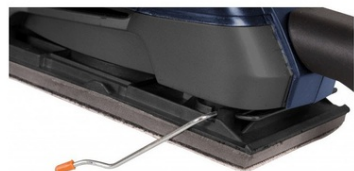

FERM SLEFUITOR ORBITAL FERM PSM1024

Slefuitor orbital FERM PSM1024

- permite lucrul precis, folosind una sau doua maini
- design optim si maner softgrip pentru lucru confortabil
- se poate folosi cu hartie abraziva obisnuita sau tip Velcro® (autoadeziva)
- cablu de alimentare lung: 3m
- livrata cu racord pentru aspirarea prafului cu aspirator universal

Set de livrare: Slefuitor orbital FERM PSM1024

- 5 foi abrazive gran.80
- 5 foi abrazive gran.120
- adaptor cuplare la aspirator Putere (W): 180
- Dimensiuni talpa (mm): 92 x 187
- Greutate (kg): 1.9
- Turatia in gol (rot/min): 12000
- Lungime cablu de alimentare (m): 3
- Diametru cerc vibratii: 1.4 mm
- Numar vibratii: 24000 vibratii / min
- Pret: 0,00 lei (TVA inclus)