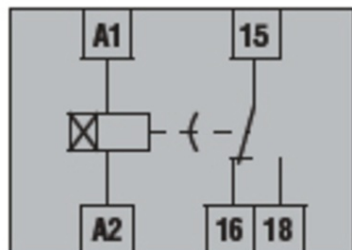

LOVATO ON DELAY RELEU DE TIMP. MULTISCALE.
MULTITENSIUNE, MODULAR VERSION, 24VDC, 24VAC

ON DELAY Releu de timp. MULTISCALE. MULTItensiune, MODULAR VERSION, 24...
48VDC, 24...240VAC
Pret: 187,33 lei (TVA inclus)

Detalii online: <https://www.materialeelectrice.ro/on-delay-releu-de-timp-multiscale-multitensiune-modular-version-24-48vdc-24-240vac-127625>