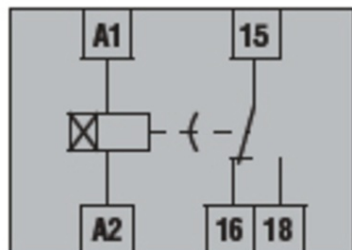

**LOVATO ON DELAY RELEU DE TIMP. MULTISCALE.**  
**MULTITENSIUNE, MODULAR VERSION, 24VDC, 24VAC**

ON DELAY Releu de timp. MULTISCALE. MULTItensiune, MODULAR VERSION, 24...  
48VDC, 24...240VAC  
Pret: 187,57 lei (TVA inclus)

Detalii online: <https://www.materialeelectrice.ro/on-delay-releu-de-timp-multiscale-multitensiune-modular-version-24-48vdc-24-240vac-127625>