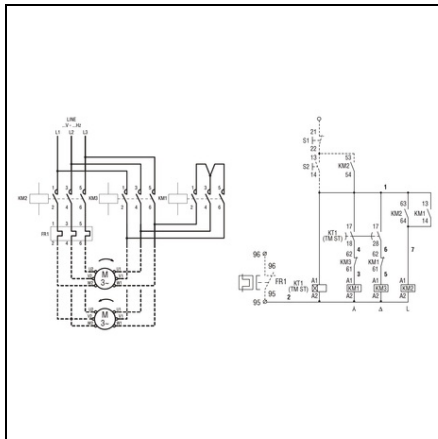

**LOVATO PORINRE MOTOR STEA-TRIUNGHI, CU BUTON START/STOP
. RELEU TIMP PANA LA 12 SECUNDE SI CU MAXM 30 OPERATII/ORA,
CURENT MAXIM DE LUCRU 60A. BOBINA TENSIUNE 230VAC
50/60HZ**

Porinre motor stea-triunghi, cu buton start/stop . releu timp pana la 12 secunde si cu maxm 30 operatii/ora, Curent maxim de lucru 60A. bobina tensiune 230VAC 50/60HZ
Pret: 5 297,50 lei (TVA inclus)

Detalii online: <https://www.materialelectrice.ro/porinre-motor-stea-triunghi-cu-buton-start-stop-releu-timp-pana-la-12-secunde-si-cu-maxm-30-operatii-ora-curent-maxim-de-lucru-60a-bobina-tensiune-230vac-50-60hz-127620>