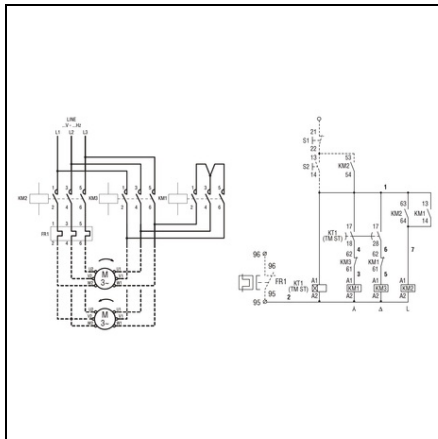

**LOVATO PORINRE MOTOR STEA-TRIUNGHI, CU BUTON START/STOP
. RELEU TIMP PANA LA 12 SECUNDE SI CU MAXM 30 OPERATII/ORA,
CURENT MAXIM DE LUCRU 60A. BOBINA TENSIUNE 24VAC 50/60HZ**

Porinre motor stea-triunghi, cu buton start/stop . releu timp pana la 12 secunde si cu
maxm 30 operatii/ora, Curent maxim de lucru 60A. bobina tensiune 24VAC 50/60HZ
Pret: 5 292,07 lei (TVA inclus)

Detalii online: <https://www.materialelectrice.ro/porinre-motor-stea-triunghi-cu-buton-start-stop-releu-timp-pana-la-12-secunde-si-cu-maxm-30-operatii-ora-curent-maxim-de-lucru-60a-bobina-tensiune-24vac-50-60hz-127619>