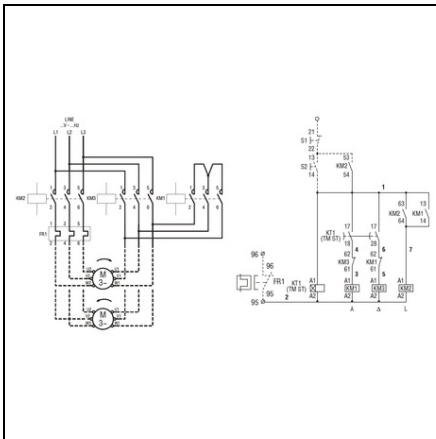

LOVATO PORINRE MOTOR STEA-TRIUNGHI, CU BUTON START/STOP
. RELEU TIMP PANA LA 12 SECUNDE SI CU MAXM 30 OPERATII/ORA,
CURENT MAXIM DE LUCRU 50A. BOBINA TENSIUNE 400VAC
50/60HZ

Porinre motor stea-triunghi, cu buton start/stop . releu timp pana la 12 secunde si cu maxm 30 operatii/ora, Curent maxim de lucru 50A. bobina tensiune 400VAC 50/60HZ
Pret: 4 800,43 lei (TVA inclus)

Detalii online: <https://www.materialelectrice.ro/porinre-motor-stea-triunghi-cu-buton-start-stop-releu-timp-pana-la-12-secunde-si-cu-maxm-30-operatii-ora-curent-maxim-de-lucru-50a-bobina-tensiune-400vac-50-60hz-127618>