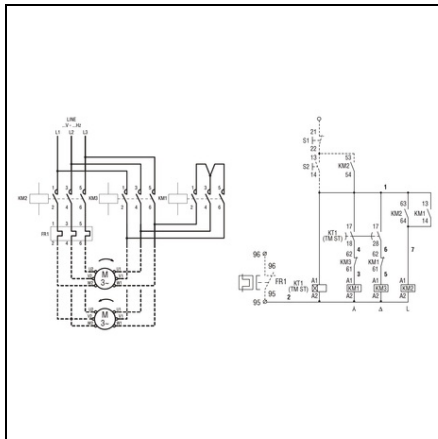

**LOVATO PORINRE MOTOR STEA-TRIUNGHI, CU BUTON START/STOP  
. RELEU TIMP PANA LA 12 SECUNDE SI CU MAXM 30 OPERATII/ORA,  
CURENT MAXIM DE LUCRU 50A. BOBINA TENSIUNE 230VAC  
50/60HZ**

Porinre motor stea-triunghi, cu buton start/stop . releu timp pana la 12 secunde si cu  
maxm 30 operatii/ora, Curent maxim de lucru 50A. bobina tensiune 230VAC 50/60HZ  
Pret: 4 800,43 lei (TVA inclus)

Detalii online: <https://www.materialelectrice.ro/porinre-motor-stea-triunghi-cu-buton-start-stop-releu-timp-pana-la-12-secunde-si-cu-maxm-30-operatii-ora-curent-maxim-de-lucru-50a-bobina-tensiune-230vac-50-60hz-127617>