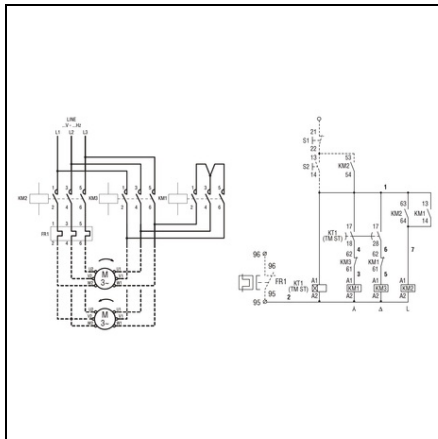

**LOVATO PORINRE MOTOR STEA-TRIUNGHI, CU BUTON START/STOP  
. RELEU TIMP PANA LA 12 SECUNDE SI CU MAXM 30 OPERATII/ORA,  
CURENT MAXIM DE LUCRU 50A. BOBINA TENSIUNE 230VAC  
50/60HZ**

Porinre motor stea-triunghi, cu buton start/stop . releu timp pana la 12 secunde si cu maxm 30 operatii/ora, Curent maxim de lucru 50A. bobina tensiune 230VAC 50/60HZ  
Pret: 4 795,03 lei (TVA inclus)

Detalii online: <https://www.materialelectrice.ro/porinre-motor-stea-triunghi-cu-buton-start-stop-releu-timp-pana-la-12-secunde-si-cu-maxm-30-operatii-ora-curent-maxim-de-lucru-50a-bobina-tensiune-230vac-50-60hz-127617>