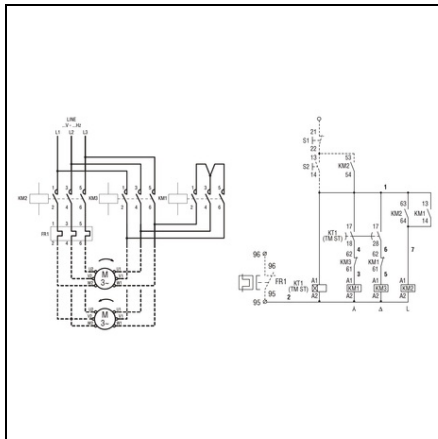

**LOVATO PORINRE MOTOR STEA-TRIUNGHI, CU BUTON START/STOP
. RELEU TIMP PANA LA 12 SECUNDE SI CU MAXM 30 OPERATII/ORA,
CURENT MAXIM DE LUCRU 43A. BOBINA TENSIUNE 230VAC
50/60HZ**

Porinre motor stea-triunghi, cu buton start/stop . releu timp pana la 12 secunde si cu
maxm 30 operatii/ora, Curent maxim de lucru 43A. bobina tensiune 230VAC 50/60HZ
Pret: 4 333,17 lei (TVA inclus)

Detalii online: <https://www.materialeelectrice.ro/porinre-motor-stea-triunghi-cu-buton-start-stop-releu-timp-pana-la-12-secunde-si-cu-maxm-30-operatii-ora-curent-maxim-de-lucru-43a-bobina-tensiune-230vac-50-60hz-127615>