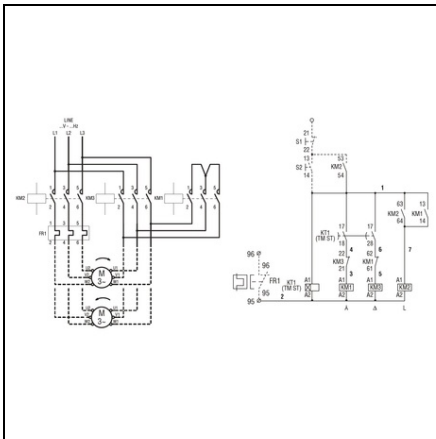

LOVATO PORINRE MOTOR STEA-TRIUNGHI, CU BUTON START/STOP
. RELEU TIMP PANA LA 12 SECUNDE SI CU MAXM 30 OPERATII/ORA,
CURENT MAXIM DE LUCRU 35A. BOBINA TENSIUNE 400VAC
50/60HZ

Porinre motor stea-triunghi, cu buton start/stop . releu timp pana la 12 secunde si cu maxm 30 operatii/ora, Curent maxim de lucru 35A. bobina tensiune 400VAC 50/60HZ
Pret: 3 859,47 lei (TVA inclus)

Detalii online: <https://www.materialelectrice.ro/porinre-motor-stea-triunghi-cu-buton-start-stop-releu-timp-pana-la-12-secunde-si-cu-maxm-30-operatii-ora-curent-maxim-de-lucru-35a-bobina-tensiune-400vac-50-60hz-127614>