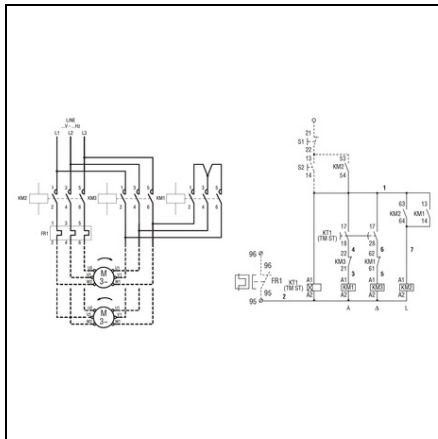

**LOVATO PORINRE MOTOR STEA-TRIUNGHI, CU BUTON START/STOP
. RELEU TIMP PANA LA 12 SECUNDE SI CU MAXM 30 OPERATII/ORA,
CURENT MAXIM DE LUCRU 35A. BOBINA TENSIUNE 24VAC 50/60HZ**

Porinre motor stea-triunghi, cu buton start/stop . releu timp pana la 12 secunde si cu
maxm 30 operatii/ora, Curent maxim de lucru 35A. bobina tensiune 24VAC 50/60HZ
Pret: 3 859,47 lei (TVA inclus)

Detalii online: <https://www.materialelectrice.ro/porinre-motor-stea-triunghi-cu-buton-start-stop-releu-timp-pana-la-12-secunde-si-cu-maxm-30-operatii-ora-curent-maxim-de-lucru-35a-bobina-tensiune-24vac-50-60hz-127612>