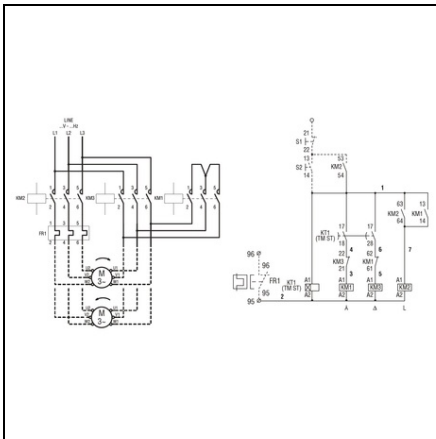

**LOVATO PORINRE MOTOR STEA-TRIUNGHI, CU BUTON START/STOP  
. RELEU TIMP PANA LA 12 SECUNDE SI CU MAXM 30 OPERATII/ORA,  
CURENT MAXIM DE LUCRU 28A. BOBINA TENSIUNE 400VAC  
50/60HZ**

Porinre motor stea-triunghi, cu buton start/stop . releu timp pana la 12 secunde si cu maxm 30 operatii/ora, Curent maxim de lucru 28A. bobina tensiune 400VAC 50/60HZ  
Pret: 3 488,25 lei (TVA inclus)

Detalii online: <https://www.materialelectrice.ro/porinre-motor-stea-triunghi-cu-buton-start-stop-releu-timp-pana-la-12-secunde-si-cu-maxm-30-operatii-ora-curent-maxim-de-lucru-28a-bobina-tensiune-400vac-50-60hz-127611>