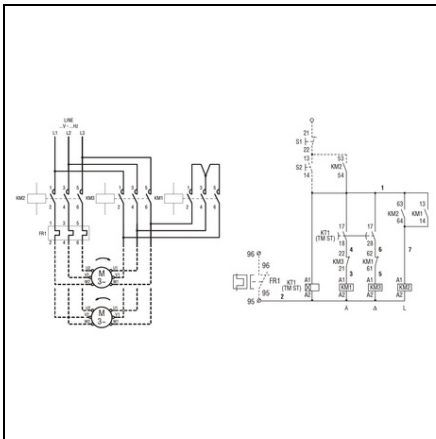

LOVATO PORINRE MOTOR STEA-TRIUNGHI, CU BUTON START/STOP
. RELEU TIMP PANA LA 12 SECUNDE SI CU MAXM 30 OPERATII/ORA,
CURENT MAXIM DE LUCRU 28A. BOBINA TENSIUNE 400VAC
50/60HZ

Porinre motor stea-triunghi, cu buton start/stop . releu timp pana la 12 secunde si cu maxm 30 operatii/ora, Curent maxim de lucru 28A. bobina tensiune 400VAC
Pret: 3 488,67 lei (TVA inclus)

Detalii online: <https://www.materialelectrice.ro/porinre-motor-stea-triunghi-cu-buton-start-stop-releu-timp-pana-la-12-secunde-si-cu-maxm-30-operatii-ora-curent-maxim-de-lucru-28a-bobina-tensiune-400vac-50-60hz-127611>