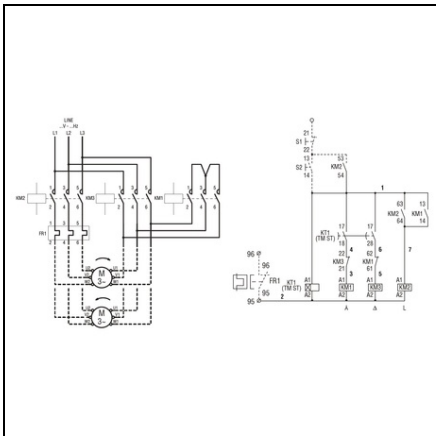

LOVATO PORINRE MOTOR STEA-TRIUNGHI, CU BUTON START/STOP
. RELEU TIMP PANA LA 12 SECUNDE SI CU MAXM 30 OPERATII/ORA,
CURENT MAXIM DE LUCRU 22A. BOBINA TENSIUNE 400VAC
50/60HZ

Porinre motor stea-triunghi, cu buton start/stop . releu timp pana la 12 secunde si cu maxm 30 operatii/ora, Curent maxim de lucru 22A. bobina tensiune 400VAC 50/60HZ
Pret: 3 234,51 lei (TVA inclus)

Detalii online: <https://www.materialelectrice.ro/porinre-motor-stea-triunghi-cu-buton-start-stop-releu-timp-pana-la-12-secunde-si-cu-maxm-30-operatii-ora-curent-maxim-de-lucru-22a-bobina-tensiune-400vac-50-60hz-127609>