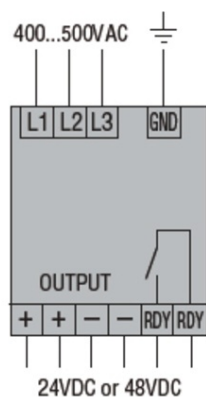

LOVATO SURSA CU MONTAJ PE SINA, TRIFAZAT. 24VDC, 10A / 240W

Sursa cu montaj pe sina, trifazat. 24VDC, 10A / 240W
Pret: 1 195,73 lei (TVA inclus)

Detalii online: <https://www.materialeelectrice.ro/sursa-cu-montaj-pe-sina-trifazat-24vdc-10a-240w-127155>