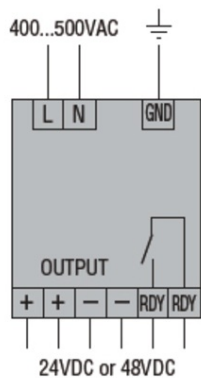

LOVATO SURSA CU MONTAJ PE SINA, TWO PHASE. 48VDC, 2.1A / 100W

Sursa cu montaj pe sina, TWO PHASE. 48VDC, 2.1A / 100W
Pret: 772,81 lei (TVA inclus)

Detalii online: <https://www.materialeelectrice.ro/sursa-cu-montaj-pe-sina-two-phase-48vdc-2-1a-100w-127153>