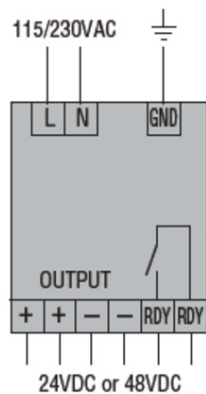

LOVATO SURSA CU MONTAJ PE SINA, MONOFAZATA. 24VDC, 10A / 240W

Sursa cu montaj pe sina, monofazata. 24VDC, 10A / 240W
Pret: 1 022,37 lei (TVA inclus)

Detalii online: <https://www.materialeelectrice.ro/sursa-cu-montaj-pe-sina-monofazata-24vdc-10a-240w-127142>