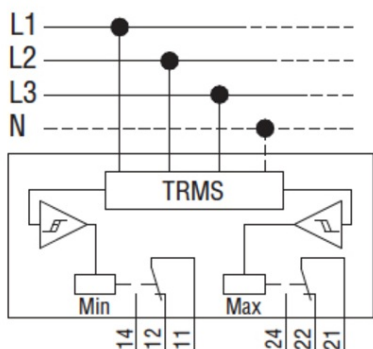

**LOVATO RELEU TRIFAZAT PENTRU MONITORIZATE TENSIUNE,
MINIMA SI MAXIMA TENSIUNE, FRECVENTA MINIMA SI MAXIMA,
LIPSA FAZA, LIPSA NU SI FAZAJ INCORECT, 480...600VAC 50/60HZ**

Releu trifazat pentru monitorizate tensiune, minima si maxima tensiune, frecventa minima si maxima. Lipsa faza, Lipsa nu si fazaj incorect, 480...600VAC 50/60HZ
Pret: 3 854,89 lei (TVA inclus)

Detalii online: <https://www.materialeelectrice.ro/releu-trifazat-pentru-monitorizate-tensiune-minima-si-maxima-tensiune-frecventa-minima-si-maxima-lipsa-faza-lipsa-nu-si-fazaj-incorect-480-600vac-50-60hz-126934>