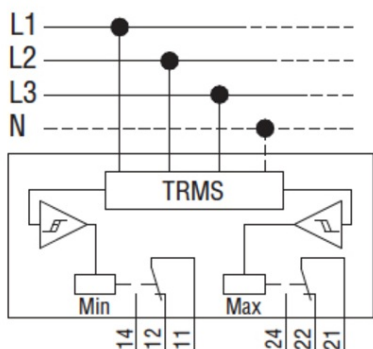

**LOVATO RELEU TRIFAZAT PENTRU MONITORIZATE TENSIUNE,  
MINIMA SI MAXIMA TENSIUNE SI SIMETRIE FAZA. LIPSA FAZA,  
LIPSA NU SI FAZAJ INCORECT, 480...600VAC 50/60HZ**

Relu trifazat pentru monitorizate tensiune, minima si maxima tensiune si simetrie faza.  
Lipsa faza, Lipsa nu si fazaj incorect, 480...600VAC 50/60HZ  
Pret: 2 166,10 lei (TVA inclus)

Detalii online: <https://www.materialeelectrice.ro/releu-trifazat-pentru-monitorizate-tensiune-minima-si-maxima-tensiune-si-simetrie-faza-lipsa-faza-lipsa-nu-si-fazaj-incorect-480-600vac-50-60hz-126931>